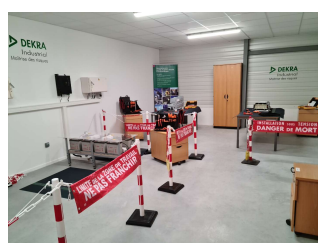

CENTRE DE FORMATION - MASSY -

Dekra industrial Formation

19 Avenue du maréchal Juin 91300 Massy

Tél. 01.55.48.21.36

Mail. dekra-formation-idf@dekra.com