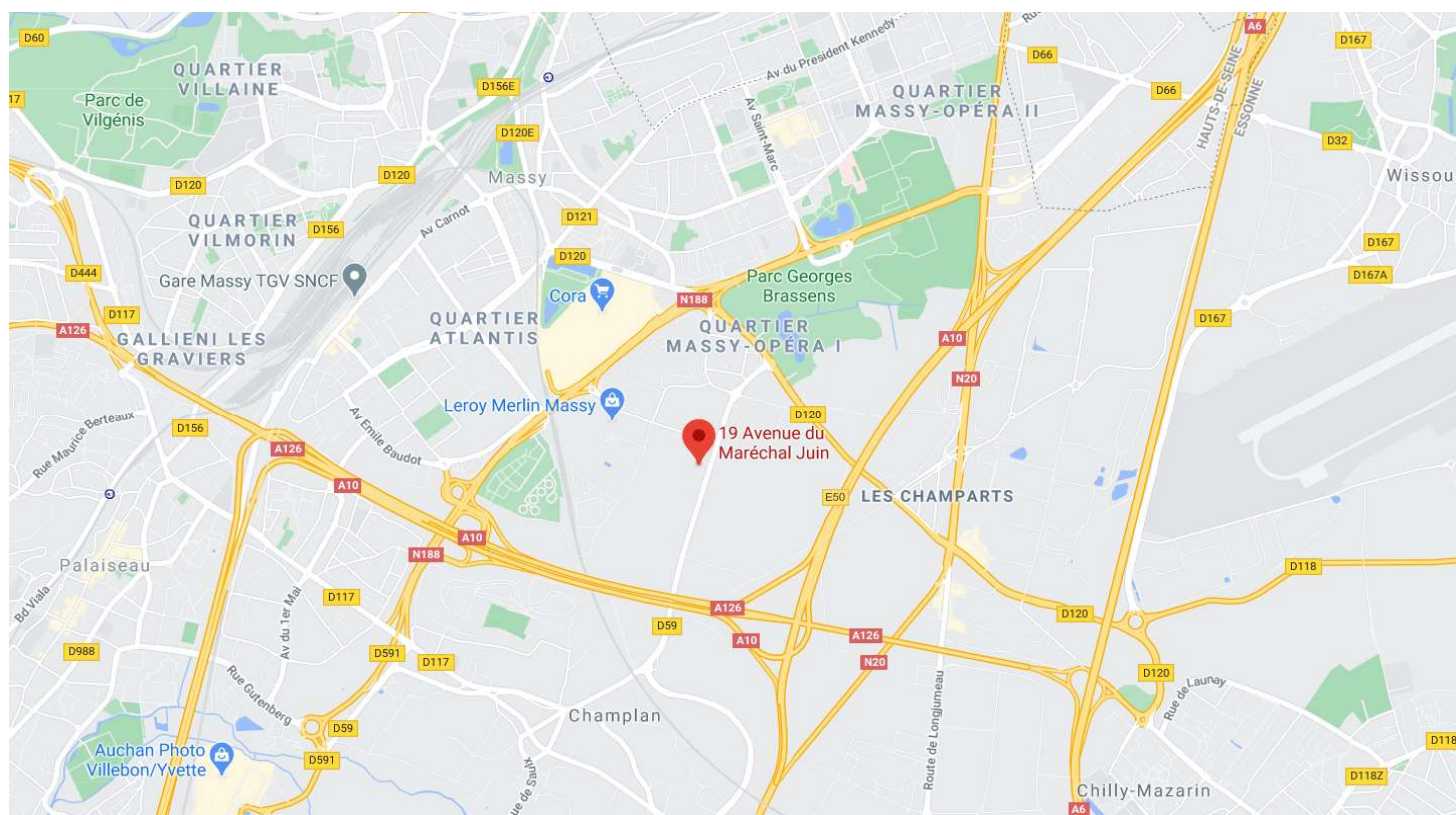

CENTRE DE FORMATION - MASSY -

Dekra industrial Formation

19 Avenue du maréchal Juin 91300 Massy

Tél. 01.55.48.21.36

Mail. dekra-formation-idf@dekra.com

**SCANNEZ POUR
VOIR LA CARTE**