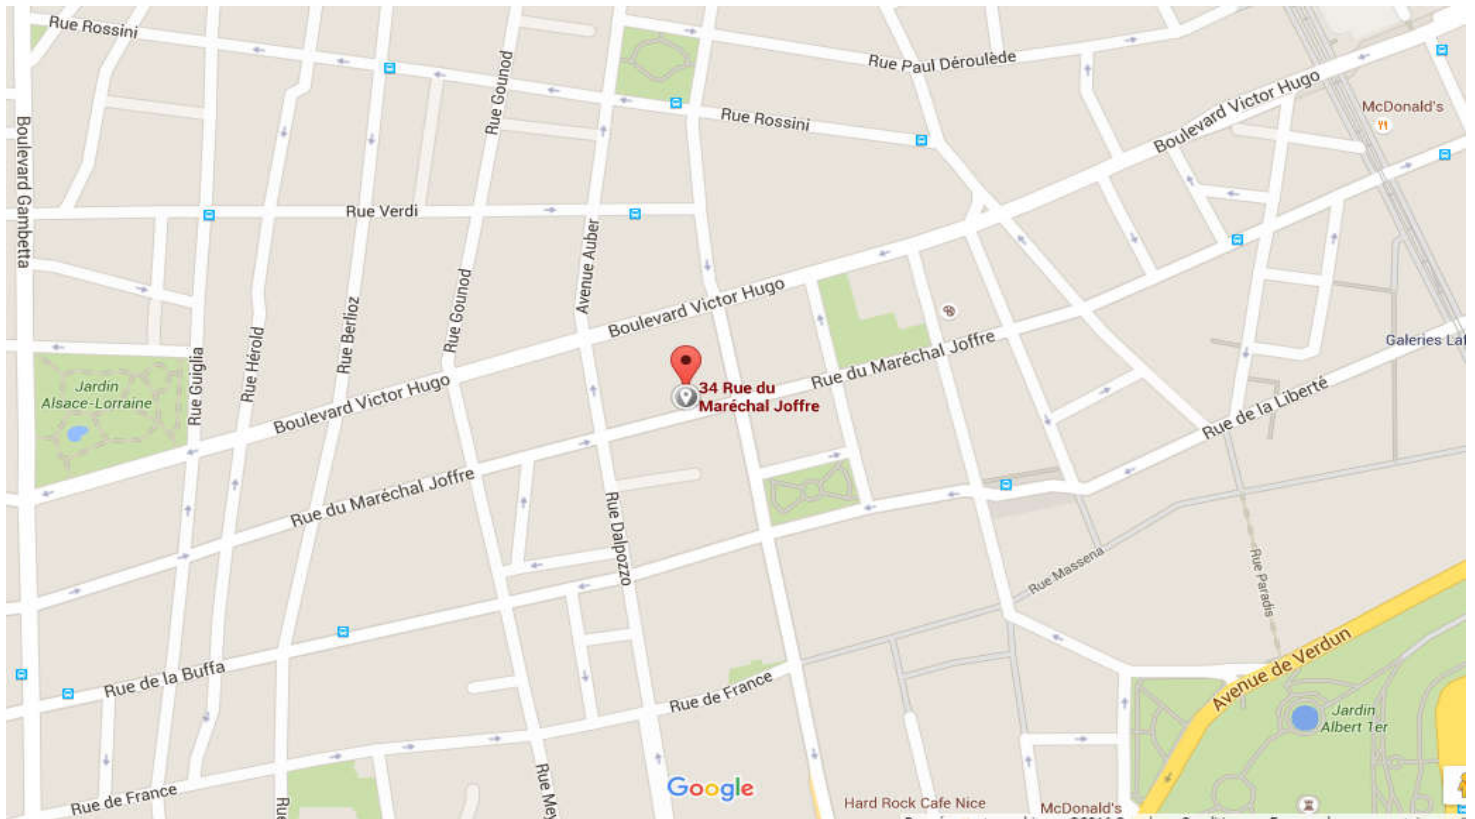

PLAN D'ACCES SALLE DE FORMATION NICE

Adresse

34, Rue Maréchal Joffre 06000 NICE

Coordonnées GPS: 43° 41'53.77" N 7°15'43.92" E

Moyens d'accès:

En voiture:

Sortir A8, prendre sortie Nice centre, chercher une place parcmètre ou aller au parking de la Méditerranée situé à 300m de la salle de formation.

En 2 roues:

Idem voiture, plusieurs parkings 2 roues gratuits à moins de 50m de la salle de formation.

En train :

Descendre à Nice centre, longer l'avenue Jean Médecin en direction de la mer puis tourner à droite rue du Maréchal Joffre (environ 10mn à pied)

En Tramway :

De n'importe quel point d'arrivée à Nice, prendre soit :

* ligne 1 du tramway et descendre à l'arrêt "Jean Médecin" ou à l'arrêt "Masséna".

* ligne 2 du tramway et descendre à l'arrêt "Alsace Lorraine" ou à l'arrêt "Masséna".